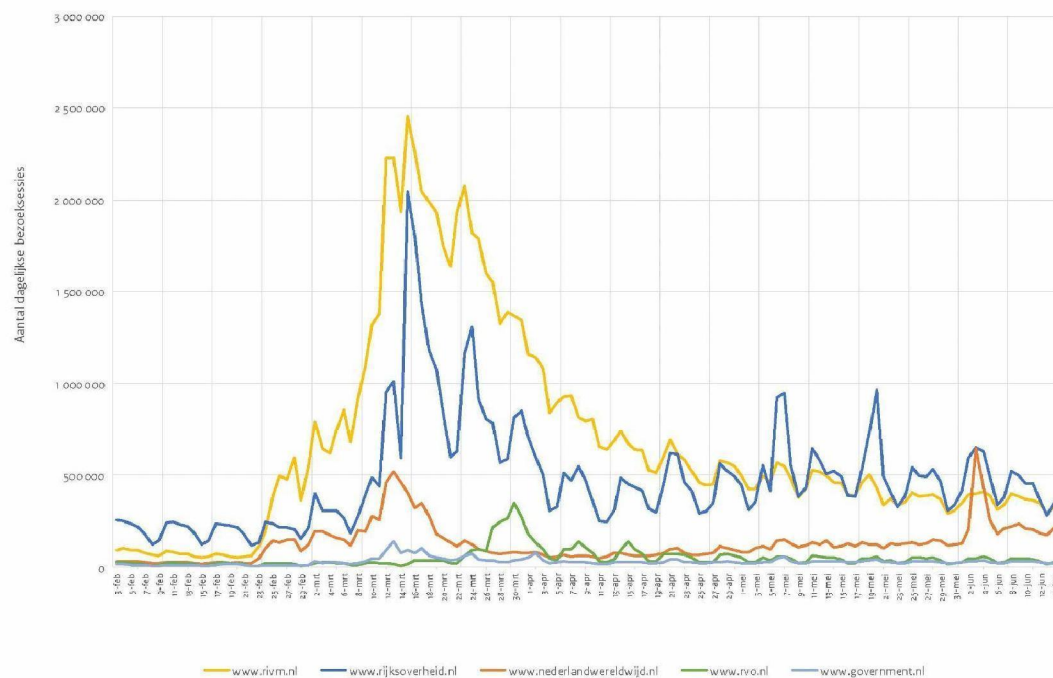

Webstatistieken Coronavirus COVID-19 (intern gebruik)

update 19 | ma 15 juni 2020

Bezoektrend per dag - RIVM | RO | NWW | GOV | RVO

Data periode: 3 feb - 14 jun

Toename bezoek aan NWW

Sinds de persconferentie van 3 juni is het bezoek aan NederlandWereldWijd.nl gestegen. Gemiddeld kreeg deze site afgelopen week zo'n 200k bezoeken per dag. Voor de persconferentie lag dit aantal rond de 150k bezoeken per dag. Bezoekers zijn met name geïnteresseerd in de reisadviezen en veelgestelde vragen rondom reizen en corona.

Het bezoek aan de overige sites lijkt stabiel. Wel liggen de bezoekersaantallen bij alle sites nog altijd fors hoger dan voor de coronacrisis.

Dat er nog steeds een informatiebehoefte is over corona, zie je goed terug goed bij Rijksoverheid.nl: ongeveer de helft van de paginabezoeken gaan over corona.

Bij RIVM.nl is nog steeds om 14:00 uur, als de nieuwe cijfers worden gepubliceerd, een piek in het websitebezoek te zien. Op dit tijdstip werd de site door gemiddeld 50k bezoekers bekeken.

pagina 1

Colofon**Bronnen**